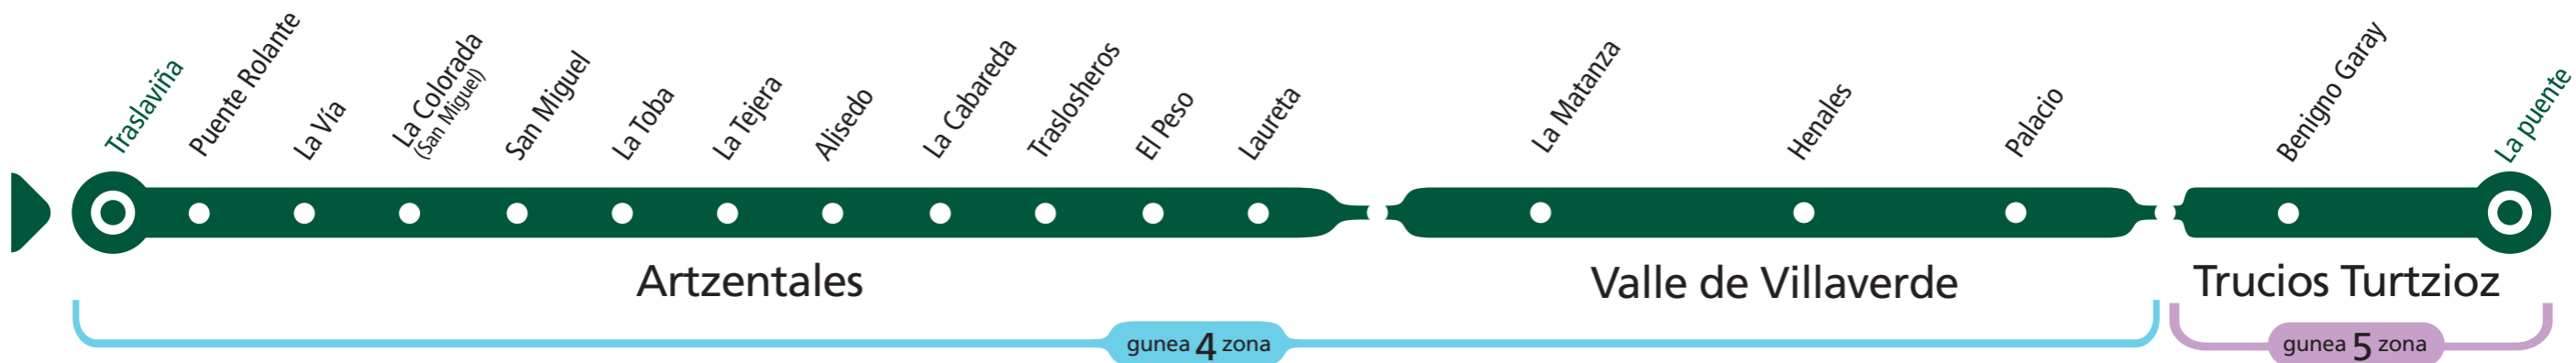

A 0653

ARTZENTALES - TRUCIOS TURTZIOZ

Artzentaletatik irteerak Salidas de Artzentaletan

Lanegunetan Laborables	07:30	09:30	11:30	13:30	15:00	17:30	19:30
Larunbatetan Sábados	Zerbitzurik gabe Sin servicio						
Jaiegunetan Festivos	Zerbitzurik gabe Sin servicio						

Oharrak Notas

*Traslaviñako geralekuan lotura egin daiteke A0652 Lanestosa - Balmaseda linearekin.

* Se establece correspondencia en la parada de Traslaviña con la línea A0652 Lanestosa - Balmaseda.